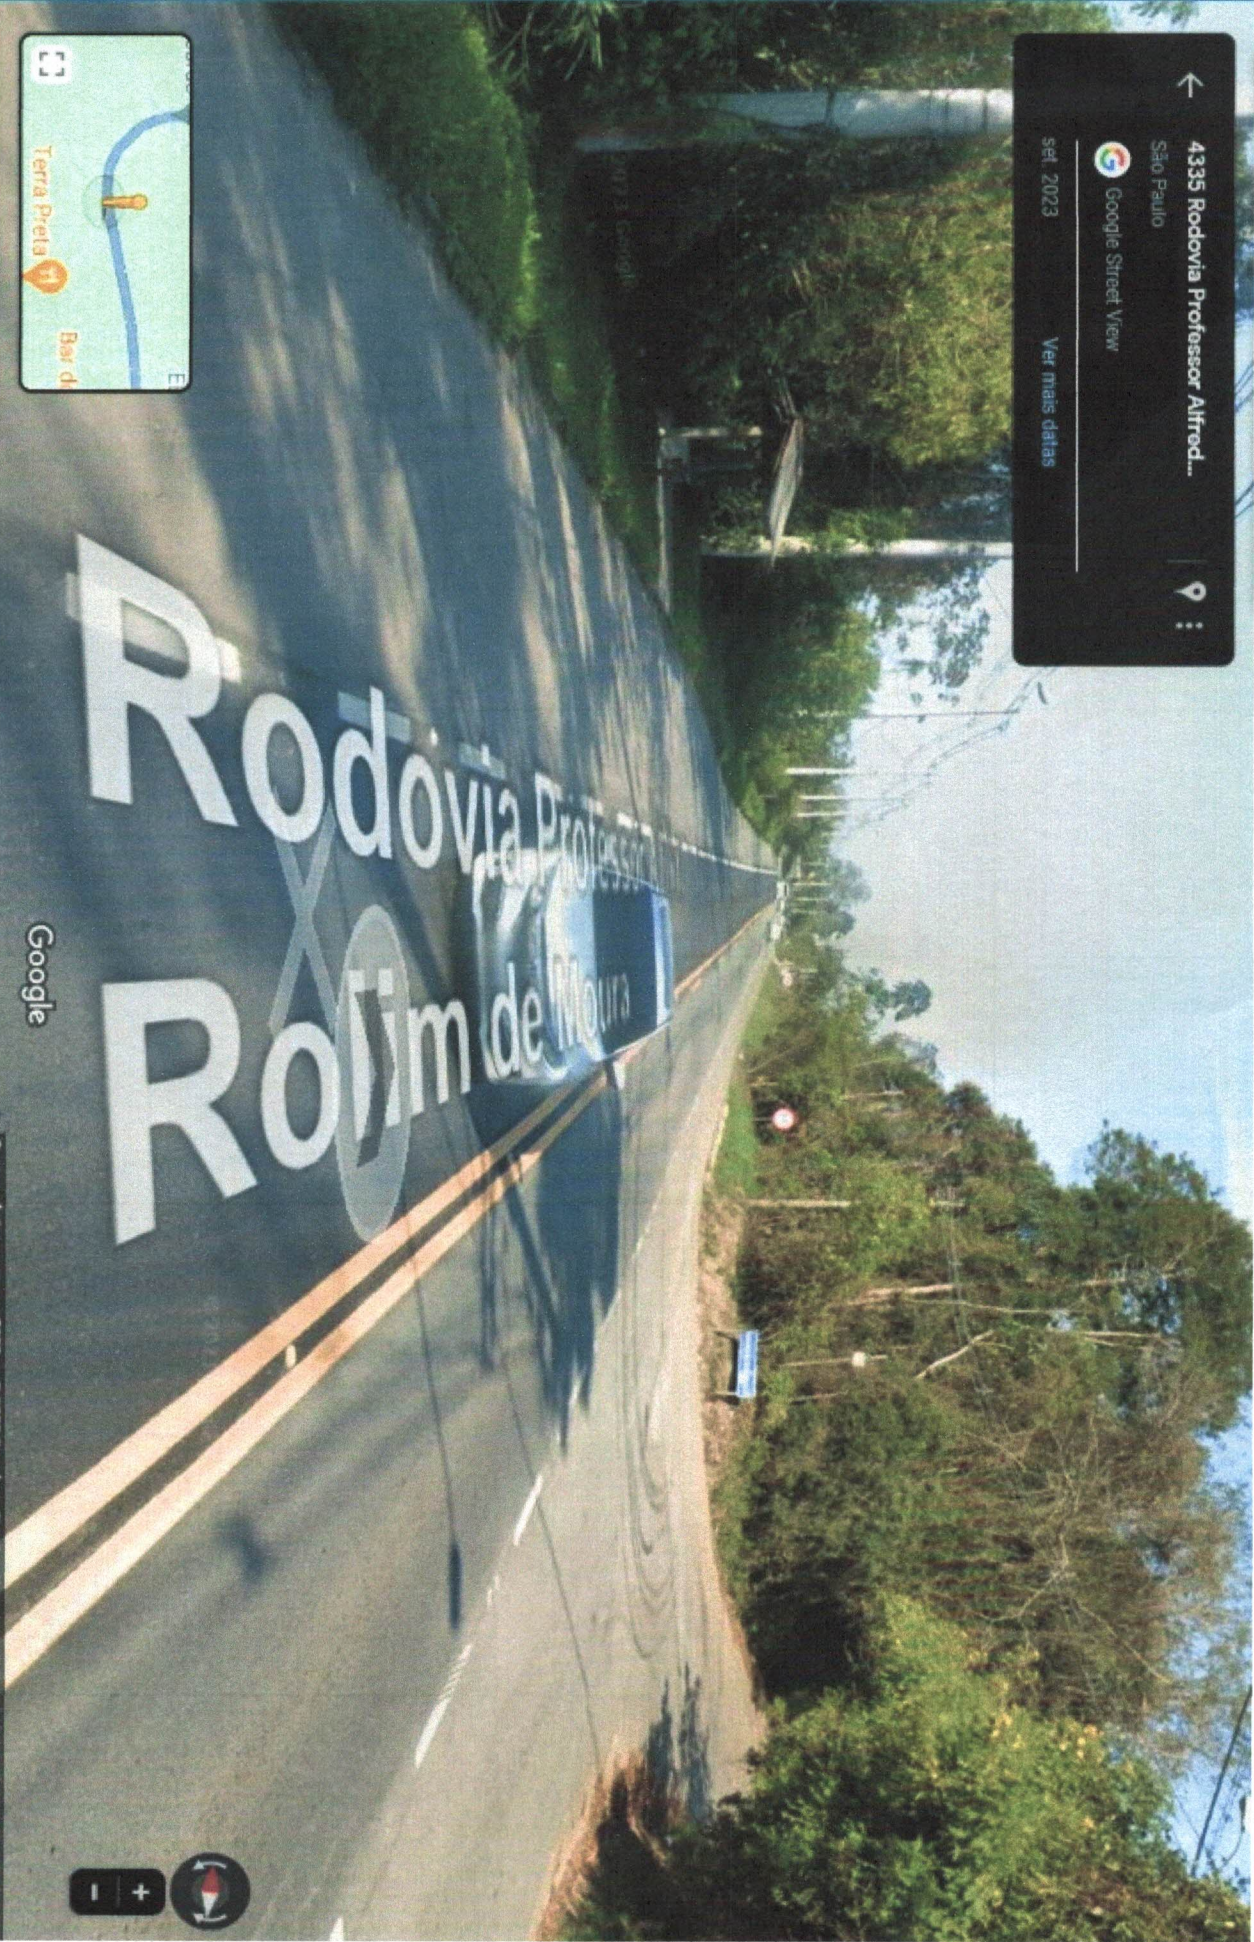

CÂMARA MUNICIPAL DE  
**MOGI DAS CRUZES**

ESTADO DE SÃO PAULO

Indicação Nº 3824 /2023

APROVADO  
Sala das Sessões, em 05/12/2023

**INDICO:** ao Senhor Prefeito do Município de Mogi das Cruzes, obedecidas as formalidades regimentais e ouvido o Colendo Plenário, para que se digne a Vossa Senhoria com intercessão junto ao Departamento de Estradas e Rodagens (DER) para autorização e parceria na implantação de uma rotatória na Mogi-Salesópolis, especificamente na entrada da estrada do Capixinga (foto em anexo).

Essa Indicação se faz necessária para atender a demanda solicitada pelos professores, diretores e alunos que encontram muitas dificuldades para acessarem a escola Professor Horácio da Silveira, principalmente aos horários de maior trânsito.

←

4335 Rodovia Professor Alfredo...  
São Paulo  
Google Street View

set. 2023

Ver mais datas

📍

Google